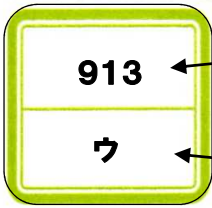

子ども版

きらっとだより

11月号

西尾市立吉良図書館 発行：R1.10.23 TEL0563-32-3400

まいつき23日はどくしょの日

としょかんまめちしき
図書館豆知識

11月のとしよかんカレンダー

日	月	火	水	木	金	土
					1	2
3	4	5	6	7	8	9
よみきかせ会	子ども司書体験		おはなしキラキラ			土曜お話し会
10	11	12	13	14	15	16
	おやすみ		ひよこランド			えいしゃかい 映画会
17	18	19	20	21	22	23
	おやすみ		おはなしキラキラ おはなしくるりん			
24	25	26	27	28	29	30
	おやすみ		ひよこランド			

図書館の本についている、なぞの数字

図書館の本の背中には、ラベルがはってあります。

これは、読みたい本がどこにあるのかを示す大切なものです。

せいきゆうきこう
請求記号

ぶんるいばんごう
分類番号

本の種類をあらわしています。
この番号順に本を並べます。

としょきごう
図書記号

本を書いた人の名前や、本のタイトルの最初の文字がついています。